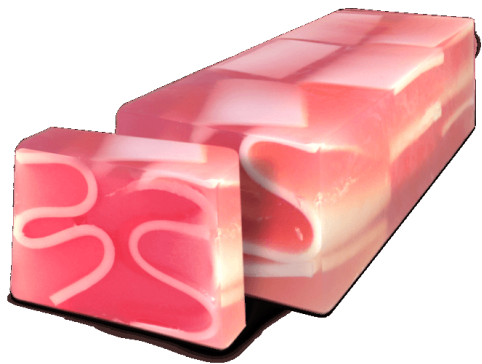

5548

Sabonetes de 1 kg

Wild Cherry

Sabonete com aroma inebriante de flor da cereja selvagem. Garante o conforto do banho e o prazer para a Sua pele. Adequado para a higiene diária de todo tipo de pele.